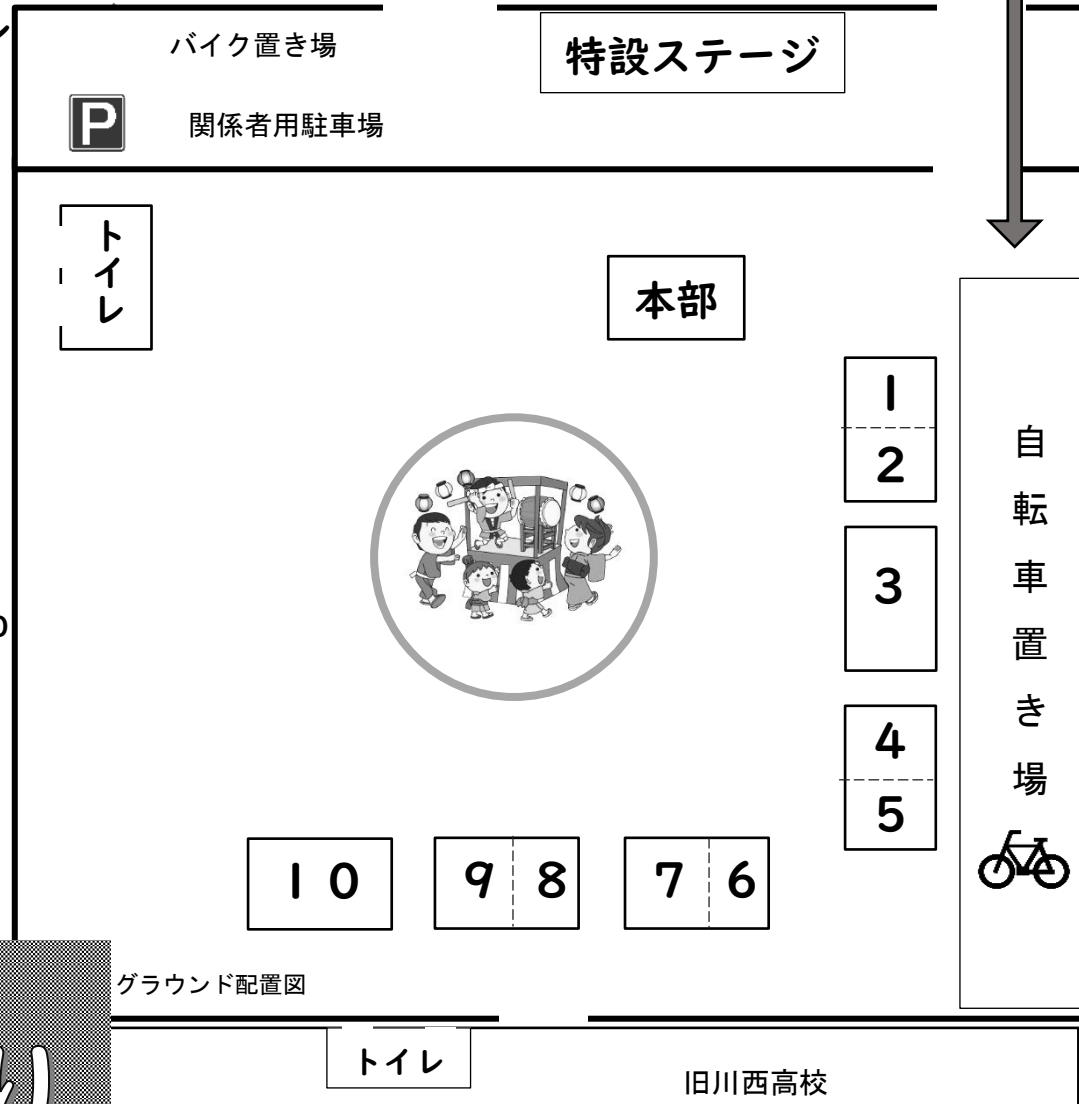

第7回

加茂まつり

スタッフ
ルーム

交流会館

ふれあい会館

当日は入れ
ません

加茂桃源台線

グラウンド配置図