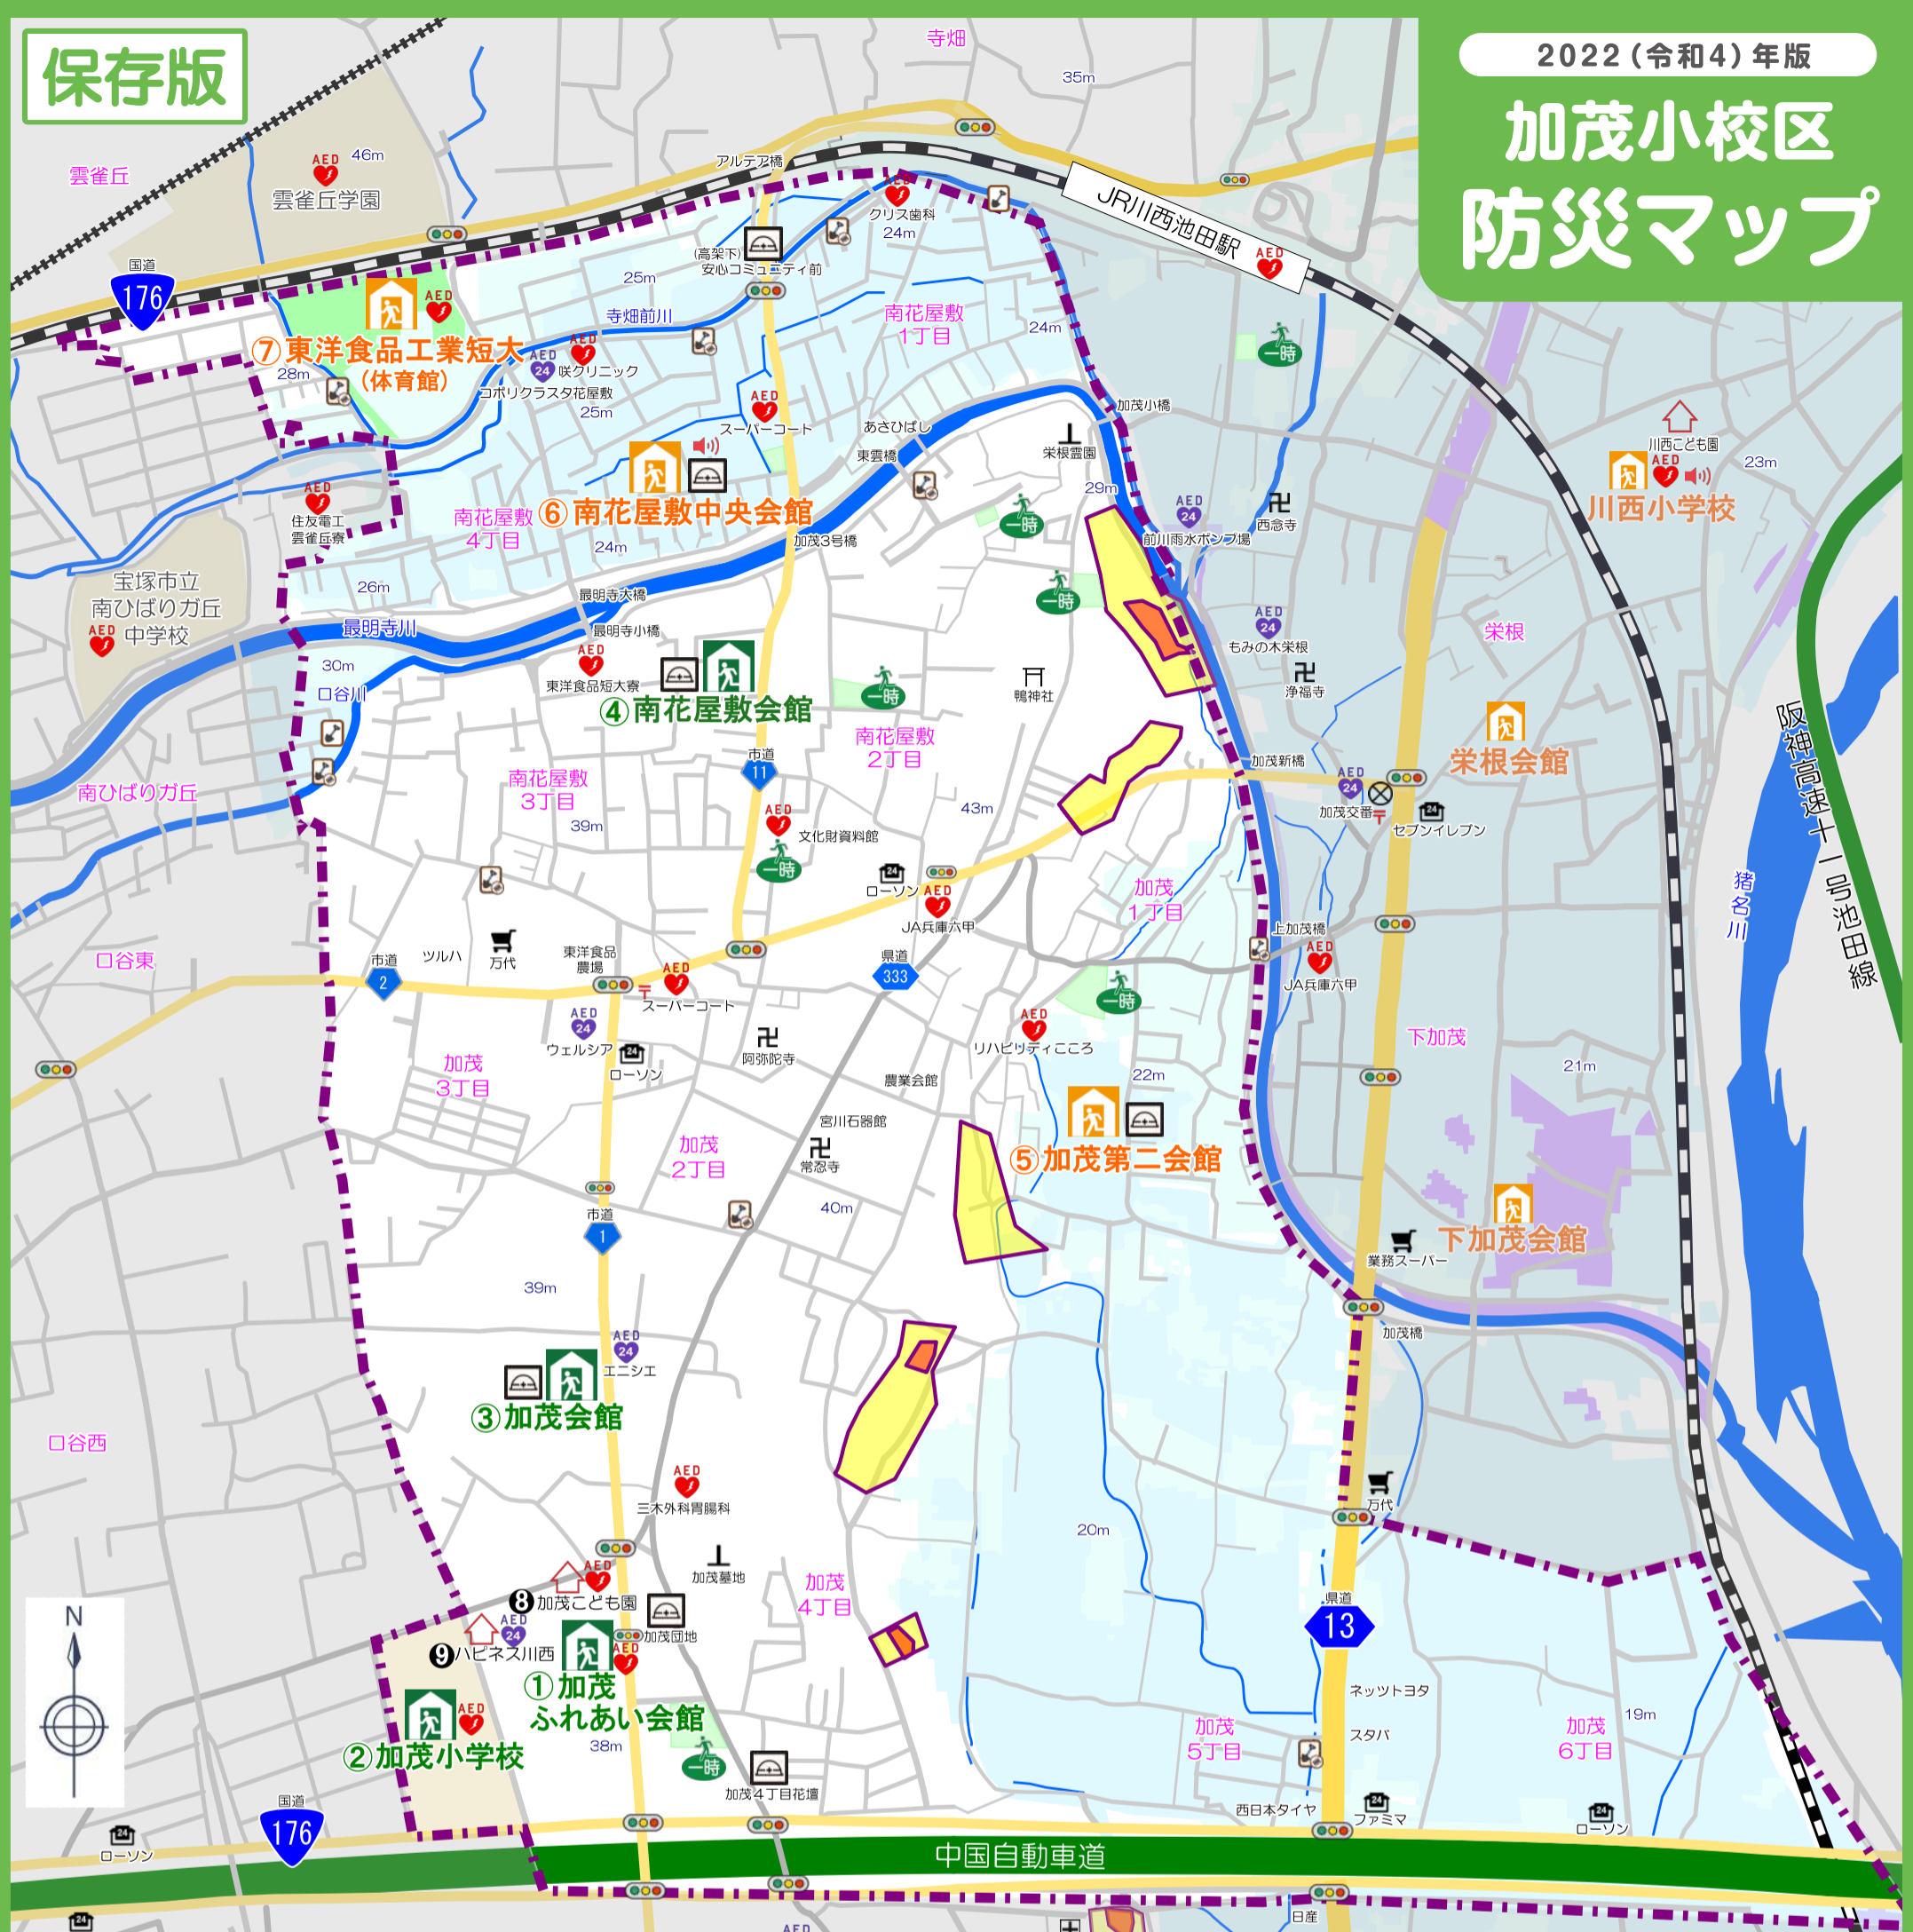

保存版

2022(令和4)年版

加茂小校区 防災マップ

校区内避難所一覧

開設状況は確認が必要です

避難所・避難場所

- ① 加茂ふれあい会館 加茂3-13-23
TEL:072-757-0210
- ② 加茂小学校 加茂3-14-1
TEL:072-759-1325
- ③ 加茂会館 加茂3-8-8
- ④ 南花屋敷会館 南花屋敷3-2-16

避難所・避難場所

近くの避難所の場所を確認しておきましょう!

土砂災害警戒区域	洪水浸水想定区域
特別警戒区域 (レッドゾーン)	3.0~5.0m
警戒区域 (イエローゾーン)	0.5~3.0m
	0.5m未満

加茂コミホームページからもご覧いただけます
川西市防災マップ南部版をもとに作成しています

発行 加茂小コミュニティ協議会 加茂小校区自主防災会

119 消防
110 警察