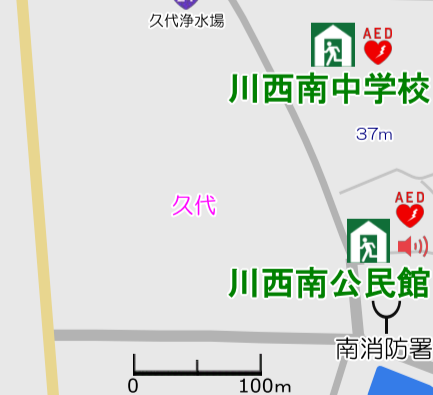

福祉避難所

(災害発生当初には開設されません)

- ⑧ 加茂こども園 加茂3-13-22
- ⑨ ハピネス川西 加茂3-13-26

凡例	
	避難所・避難場所 洪水、土砂災害、地震などの災害時に避難する屋内施設
	避難所・避難場所 洪水時は2階以上に避難・又は開設不可の屋内施設
	福祉避難所 要配慮者の状態により必要に応じて開設(災害発生当初には開設されません)
	一時避難場所 地震発生時、集団で避難するために一時的に集合する場所(広場など)
	防災倉庫 鍵は自治会長が管理
	災害救助設備格納 道路防災設備として道路脇に設置(ジャッキ・パールなどを配備)
	災害救助設備格納 格納庫横ガードレールのパイプを担架の支柱として使用できる
	AED 24 AED設置場所 24時間貸し出し可
	AED AED設置場所
	防災スピーカー
	m 標高

近くの避難所の場所を確認しておきましょう!

土砂災害警戒区域	洪水浸水想定区域
特別警戒区域 (レッドゾーン)	3.0~5.0m
警戒区域 (イエローゾーン)	0.5~3.0m
	0.5m未満

加茂コミホームページからもご覧いただけます
川西市防災マップ南部版をもとに作成しています

発行 加茂小コミュニティ協議会 加茂小校区自主防災会

119 消防
110 警察