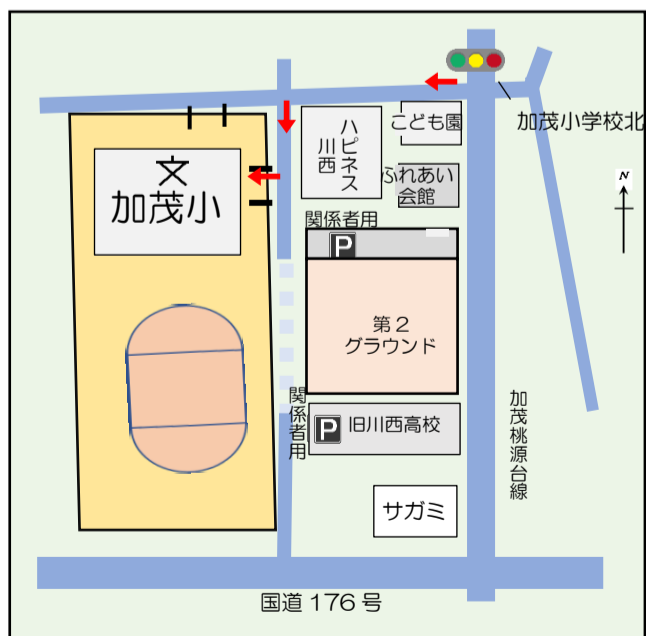

# 加茂コミ スポーツデー

令和6年

10月20(日)

あさ9:00 ~ 午後終了

雨天時 10/27(日) 順延

天候があやしい場合午前6時に判断。加茂コミホームページに掲載

↑↑加茂コミ  
ホームページ

場所： 加茂小学校グラウンド (川西市加茂3丁目14-1)