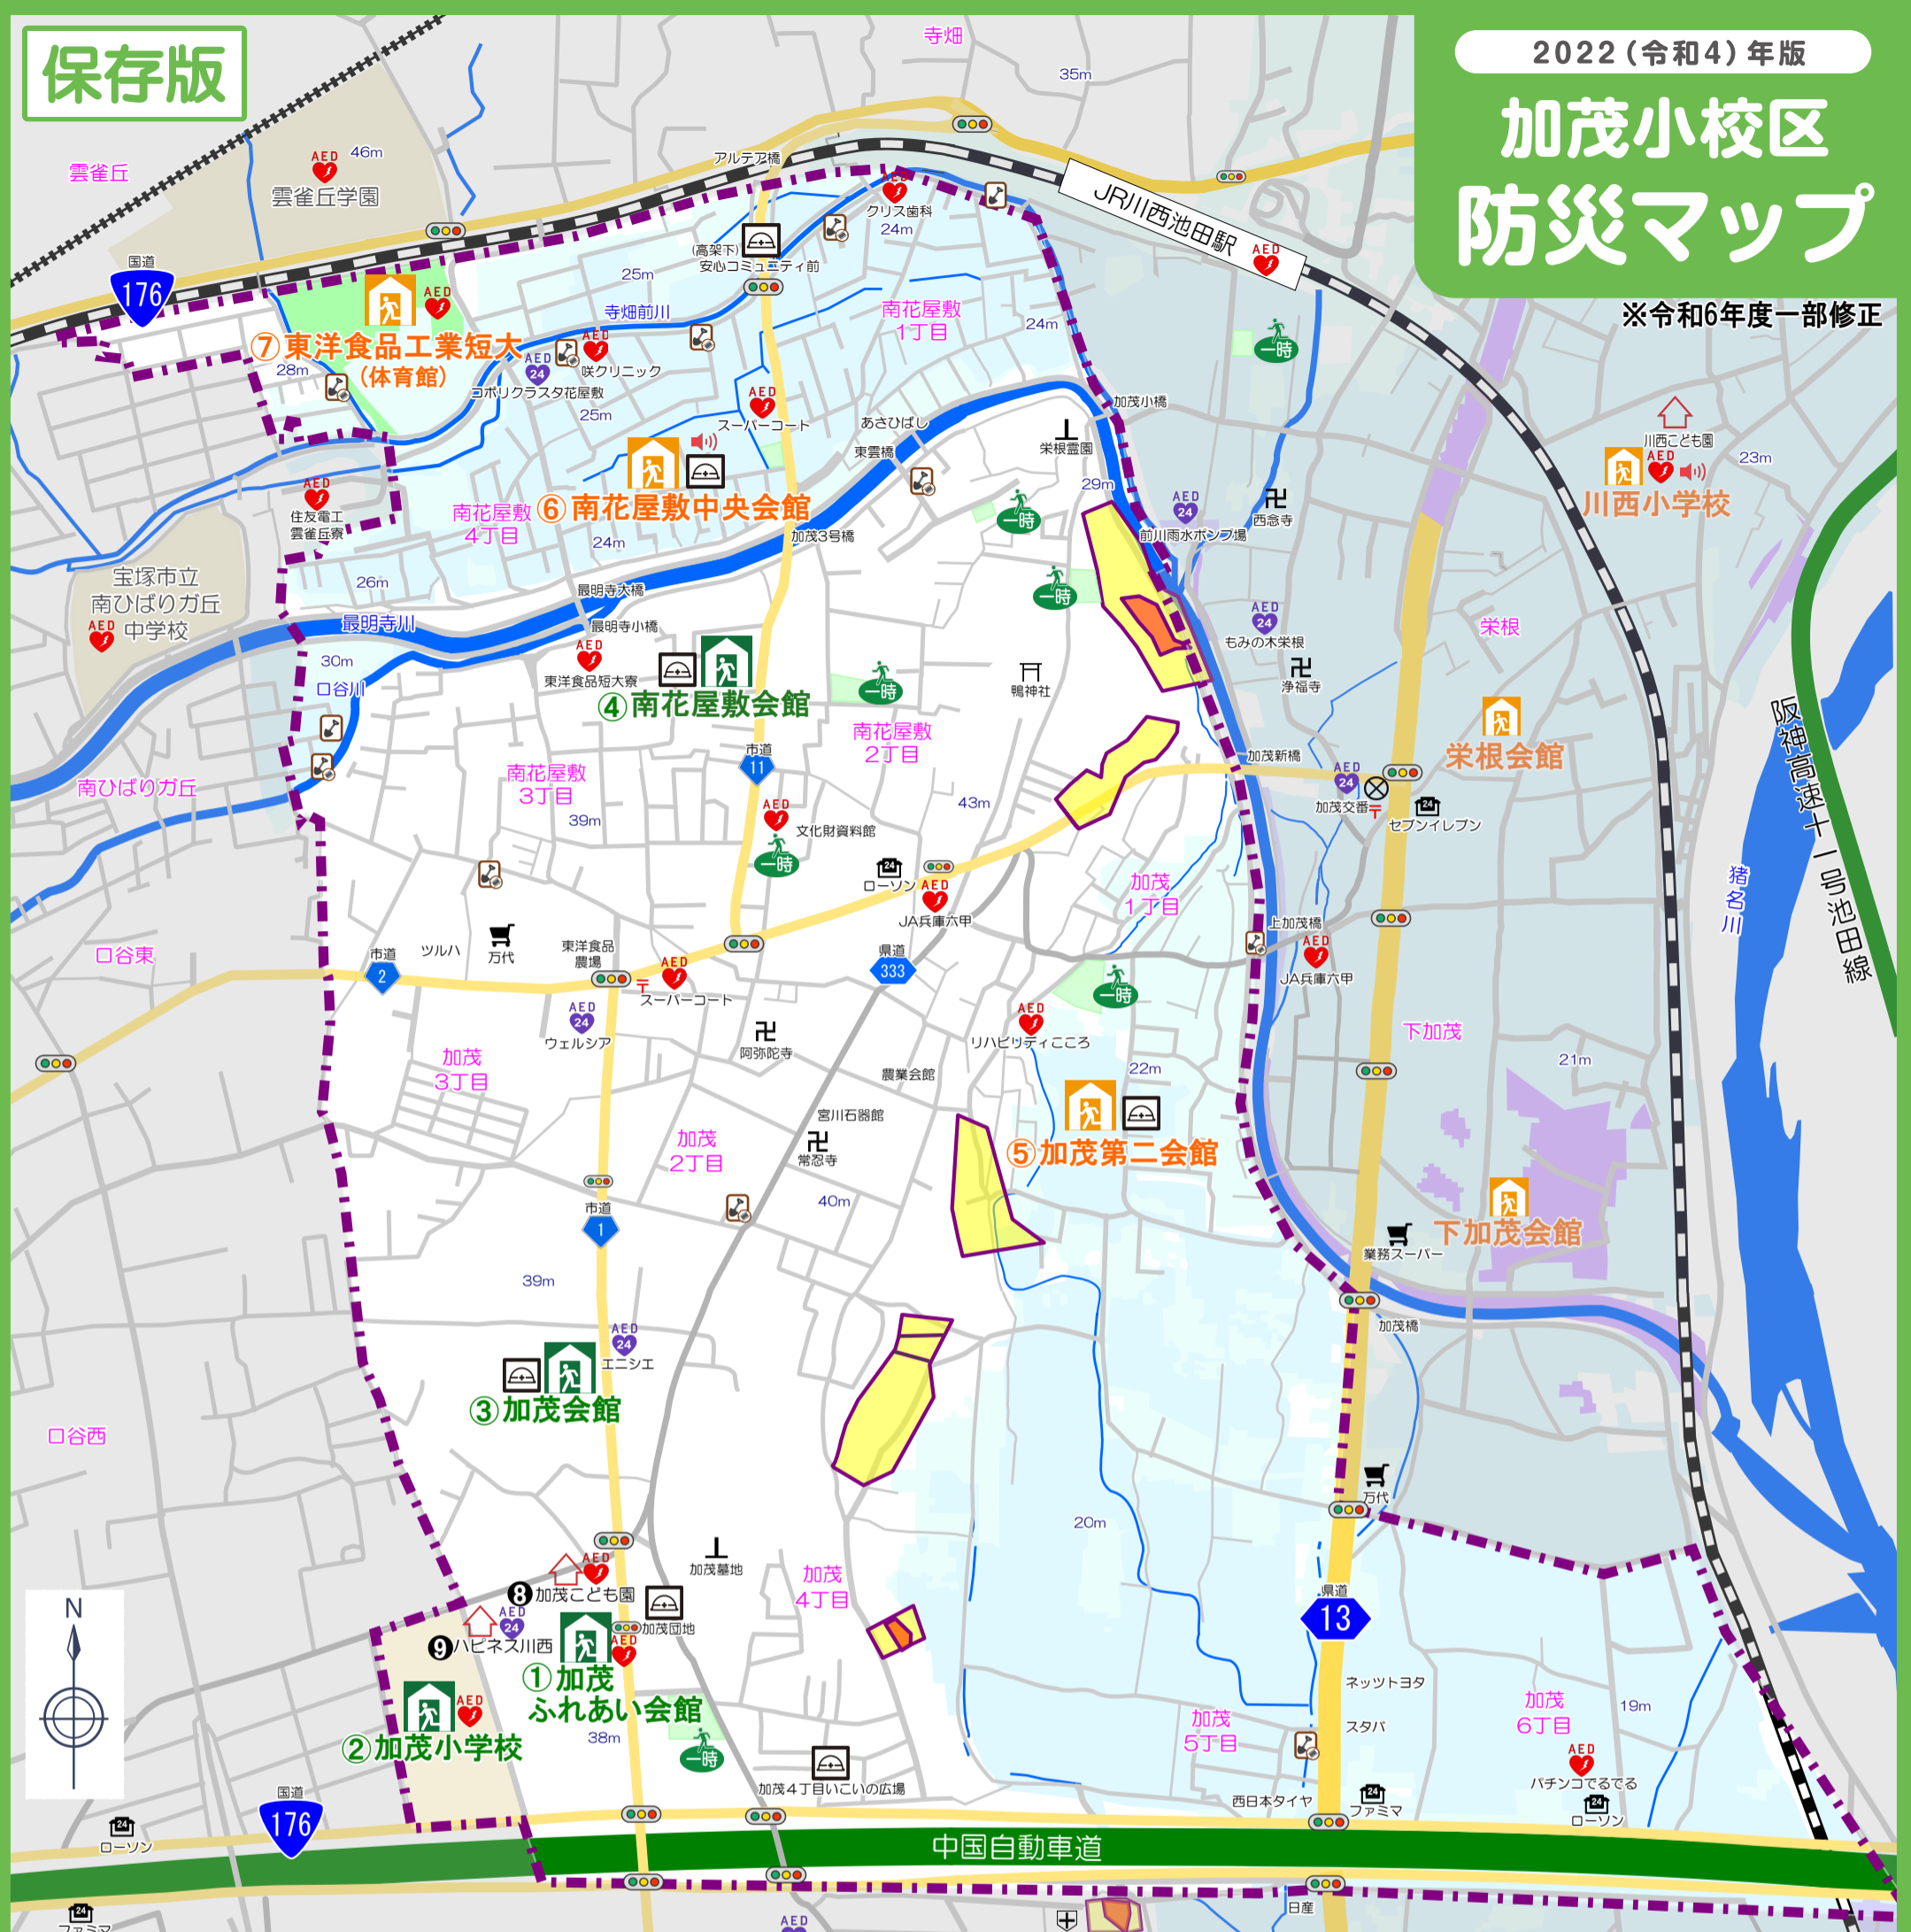

# 加茂小校区 防災マップ

※令和6年度一部修正

### 土砂災害警戒区域

- 特別警戒区域(レッドゾーン)
- 警戒区域(イエローゾーン)